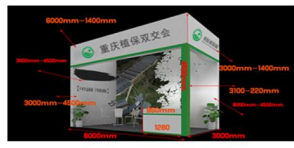

群英荟萃聚重庆，大咖云集谋发展

2021第十五届重庆植保双交会，将邀请众多肥料农药龙头企业参与，目前已得到了行业内众多知名企业的积极响应，并对 2021第十五届重庆植保双交会赞誉有加，充满期待。

◆ 参展费用

项目	展位费	配置
标准展位 (9m²: 3m×3m)	6800 元/9m²	楣板字一块、接待桌一张、椅子二把, 5A电源插座一个, 日光灯二支、地毯;标准展位高为2.5米。
微型特装 (18m²: 3m×6m)	18000元/18m²	桁架搭建(高度4.5m)喷绘布设计制作、地毯、1套洽谈桌、一张接待台
室内空地 (36m²起租)	600 元/m²	特装展位不包含设计搭建、卫生清洁、用电及其它必需品等(相关特装管理费、电费由参展单位自行负责)

微型特装效果图